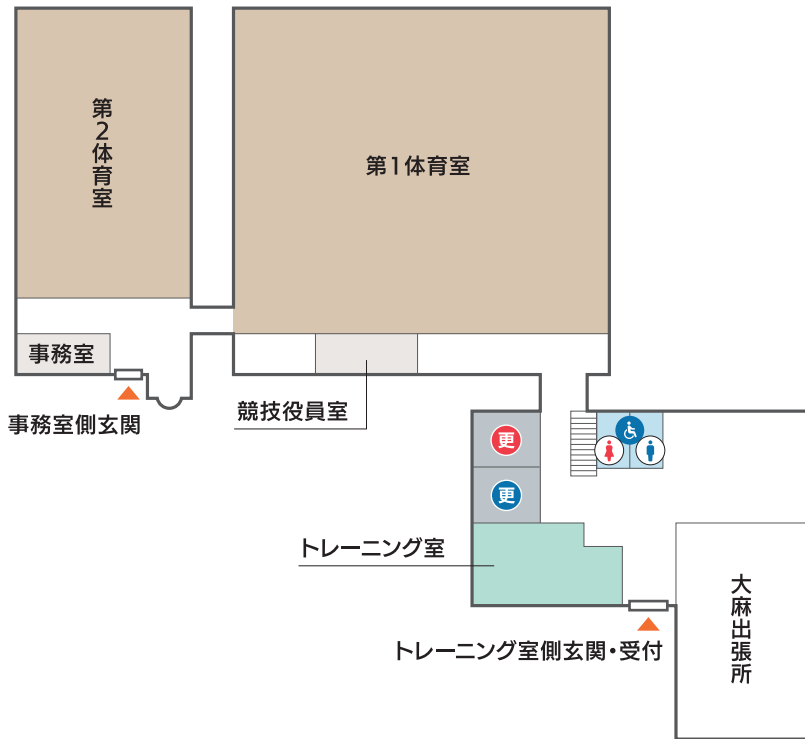

# 大麻体育館

♂ 男子トイレ   ♀ 女子トイレ   更 男子更衣室・シャワー室   更 女子更衣室・シャワー室

1階

2階

中2階