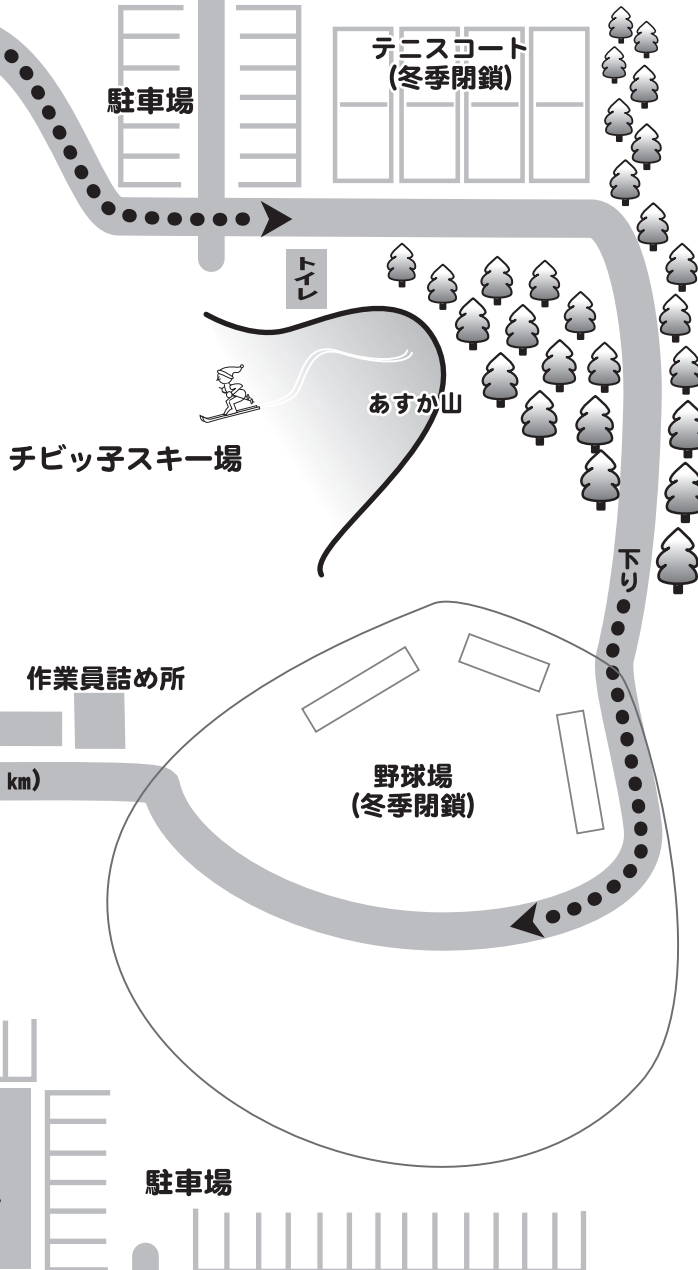

# 飛鳥山公園 ❄️ 冬のスポーツマップ

三番通り

3丁目

## スキーレンタル(無料)について

- 受付・お問い合わせ ■ 青年センター (江別市緑町西2丁目11) ☎011-383-1221
- 受付時間 ■ 10:00~17:00 (17:00まで返却)
- 対象者 ■ 飛鳥山公園歩くスキーコース当日利用者のみ (小学生以上)
- その他 ■
  - ・使用中に破損された場合は、返却時にご連絡をお願いします。
  - ・当日の雪質によりスキーの滑りやすさが変わる場合があります。
  - ・青年センター休館日等でご利用いただけない日があります。
  - ・レンタル用具は、ブーツ22cm~ スキー147cm~ ポール100cm~ (数量限定)

● 江別市立病院

● 保健センター

二番通り