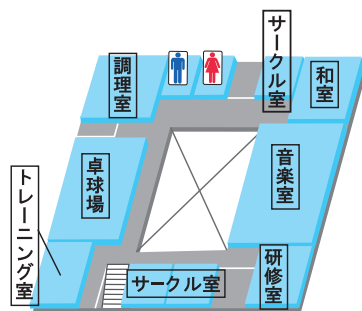

# 青年センター

2階

- ♂ → 男子トイレ
- ♀ → 女子トイレ
- ♂ → 男子更衣室・シャワー室
- ♀ → 女子更衣室・シャワー室

1階